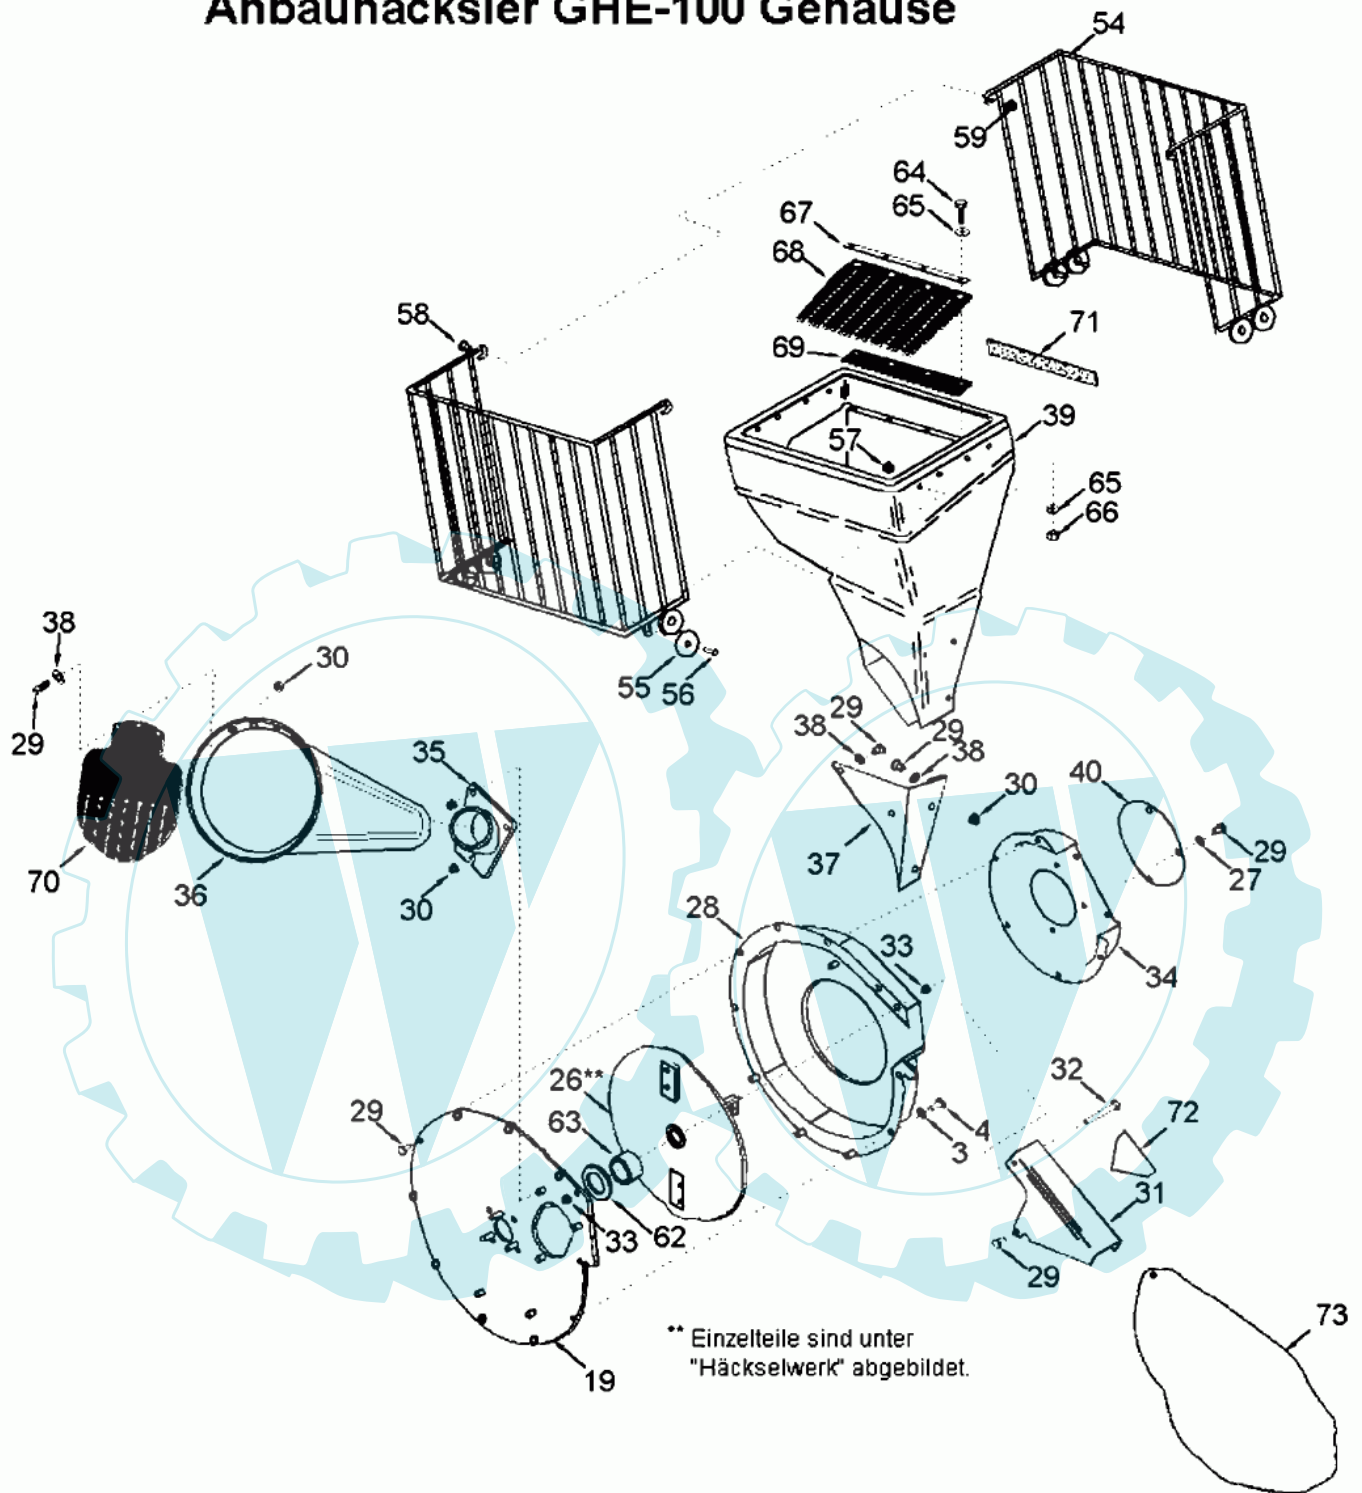

Anbauhäcksler GHE-100 Häckselwerk

Stückliste:

Ref. #	Artikelnr.	Artikelname	Menge	Beschreibung
26	06-52-80012-00	Turbine	1.0000 St	
26A	06-52-80017-00	Platte	1.0000 St	

26D	06-02-9024-00	Krümm-Schraube	1.0000 St
26E	06-52-80022-00	Scheibe	1.0000 St
26F	06-52-80018-00	Buchse klein	1.0000 St
26G	06-52-8002-00	Gegenmesser	1.0000 St
26H	06-52-80021-00	Buchse	1.0000 St
26J	06-08-8268-00	U-Scheibe	1.0000 St
26K	06-52-80023-00	Scheibe	1.0000 St
26L	06-08-1258-00	Kopfschraube	1.0000 St
26M	06-52-80019-00	HAMMER	1.0000 St

www.ersatzteil-service.de

13 referenz(en)

Ihr Ersatzteilspezialist im Internet

Anbauhäcksler GHE-100 Gehäuse

Stückliste:

Ref. #	Artikelnr.	Artikelname	Menge	Beschreibung
00	06-38-8973-00	Fangsack GHE-100	1.0000 St	

37 referenz(en)

Anbauhächsler GHE-100 Fahrgestell

**Riemenscheibe unter dem Fahrersitz
ø 5"**

Achsmontage

Alle TRAK's außer ...
A-18E und Trak mit 20" Rädern
PARK-20

Stückliste:

Ref. #	Artikelnr.	Artikelname	Menge	Beschreibung
01	06-32-70054-00	Grundrahmen	1.0000	St