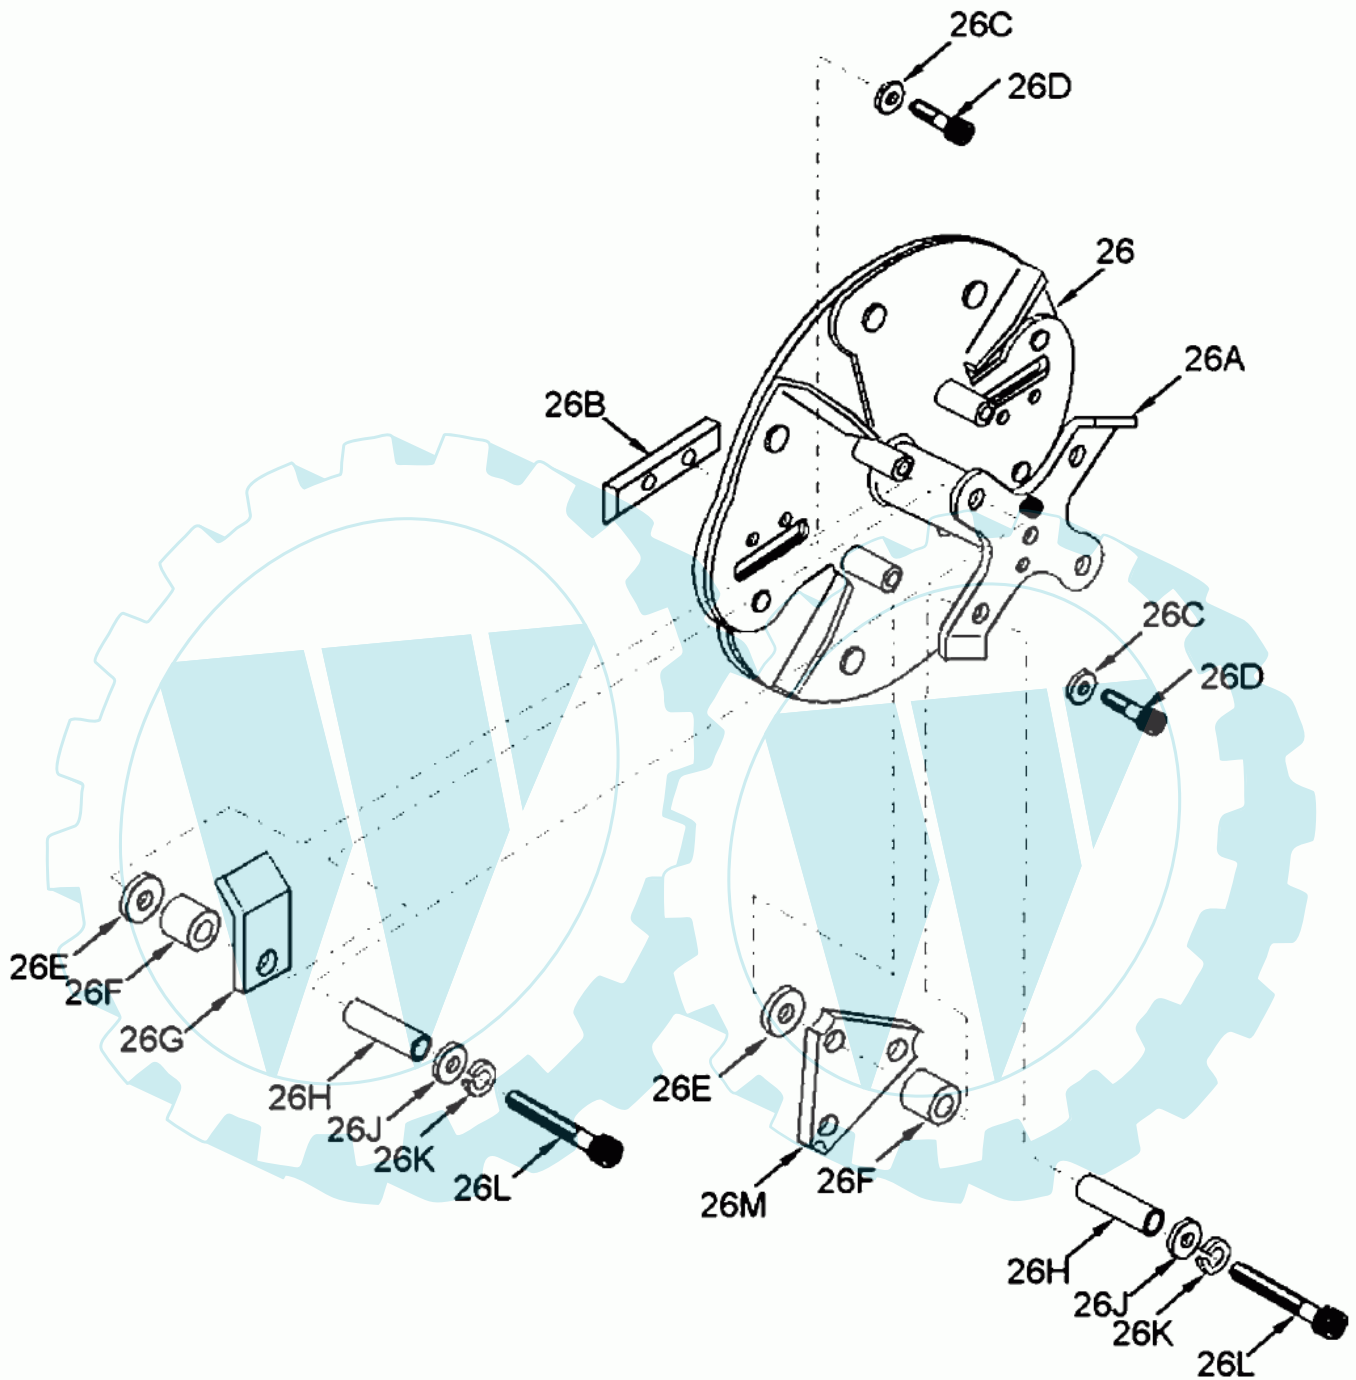

Anbauhäcksler GHE-100 Häckselwerk

Stückliste:

Ref. #	Artikelnr.	Artikelname	Menge	Beschreibung
26	06-52-80012-00	Turbine	1.0000 St	
26A	06-52-80017-00	Platte	1.0000 St	

26D	06-02-9024-00	Krümm-Schraube	1.0000 St
26E	06-52-80022-00	Scheibe	1.0000 St
26F	06-52-80018-00	Buchse klein	1.0000 St
26G	06-52-8002-00	Gegenmesser	1.0000 St
26H	06-52-80021-00	Buchse	1.0000 St
26J	06-08-8268-00	U-Scheibe	1.0000 St
26K	06-52-80023-00	Scheibe	1.0000 St
26L	06-08-1258-00	Kopfschraube	1.0000 St
26M	06-52-80019-00	HAMMER	1.0000 St

www.ersatzteil-service.de

13 referenz(en)

Ihr Ersatzteilspezialist im Internet

Anbauhäcksler GHE-100 Gehäuse

Stückliste:

Ref. #	Artikelnr.	Artikelname	Menge	Beschreibung
00	06-38-8973-00	Fangsack GHE-100	1.0000 St	

37 referenz(en)

Anbauhächsler GHE-100 Fahrgestell

**Riemenscheibe unter dem Fahrersitz
ø 5"**

Achsmontage

Alle TRAK's außer ...
A-18E und Trak mit 20" Rädern
PARK-20

Stückliste:

Ref. #	Artikelnr.	Artikelname	Menge	Beschreibung
01	06-32-70054-00	Grundrahmen	1.0000	St