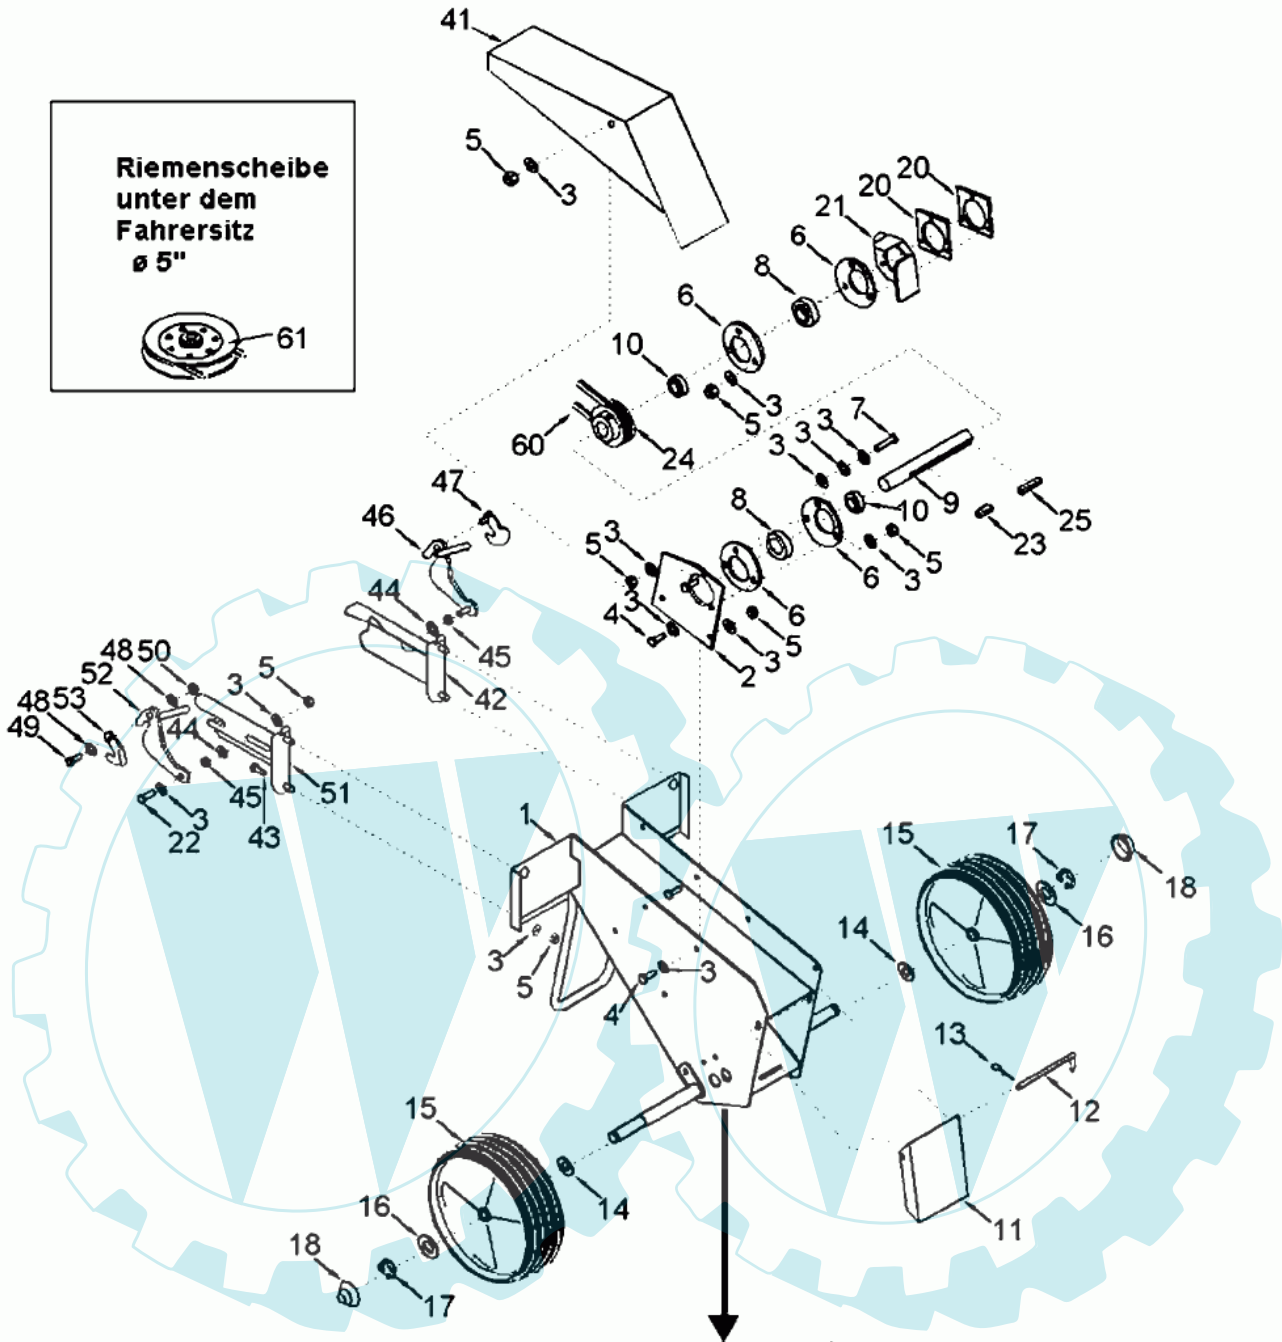

Anbauhäcksler GHE-100 Häckselwerk

Stückliste:

Ref. #	Artikelnr.	Artikelname	Menge	Beschreibung
26	06-52-80012-00	Turbine	1.0000 St	
26A	06-52-80017-00	Platte	1.0000 St	

26D	06-02-9024-00	Krümm-Schraube	1.0000 St
26E	06-52-80022-00	Scheibe	1.0000 St
26F	06-52-80018-00	Buchse klein	1.0000 St
26G	06-52-8002-00	Gegenmesser	1.0000 St
26H	06-52-80021-00	Buchse	1.0000 St
26J	06-08-8268-00	U-Scheibe	1.0000 St
26K	06-52-80023-00	Scheibe	1.0000 St
26L	06-08-1258-00	Kopfschraube	1.0000 St
26M	06-52-80019-00	HAMMER	1.0000 St

37 referenz(en)

Anbauhächsler GHE-100 Fahrgestell

**Riemenscheibe unter dem Fahrersitz
ø 5"**

Achsmontage

Alle TRAK's außer ...
A-18E und Trak mit 20" Rädern
PARK-20

Stückliste:

Ref. #	Artikelnr.	Artikelname	Menge	Beschreibung
01	06-32-70054-00	Grundrahmen	1.0000	St